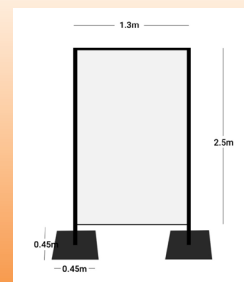

### Technische Daten

- Systembreite variabel
- Material Folie: 100 PVC - DIN 4102 B1
- Foliengewicht: 630 g/m<sup>2</sup>

### Größen:

1.30 x 1.25m  
CHF 695.-

2.60 x 1.25m  
CHF 825.-

1.30 x 2.50m  
CHF 735.-

2.60 x 2.50m  
CHF 950.-