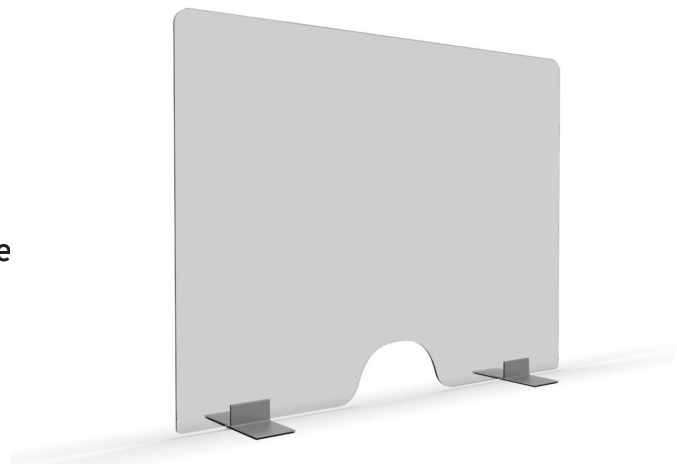

### Schutzwand, freistehend

*Transparenter Schild für Arbeitsplätze mit Kundenkontakt.*

#### Technische Daten

- Plattendicke: 4mm
- Plattenmaterial: Polycarbonatplatte
- Fußmaterial: Edelstahl
- Plattenmaße (BxH): 99x74cm

**CHF 275.-**

Ein ausgesparter Bereich an der unteren Kante dient als Durchreiche. Die Elemente sind pflegeleicht und einfach zu reinigen.