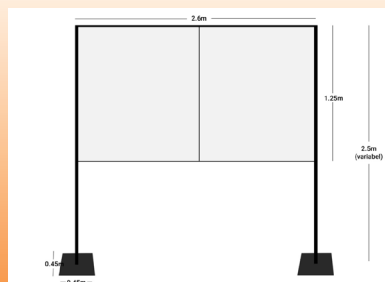

2.60 x 1.25m
CHF 825.-