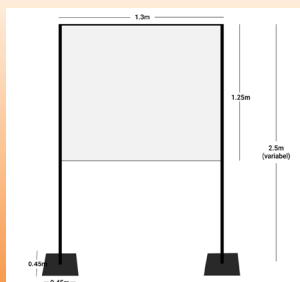

Größen:

1.30 x 1.25m
CHF 695.-